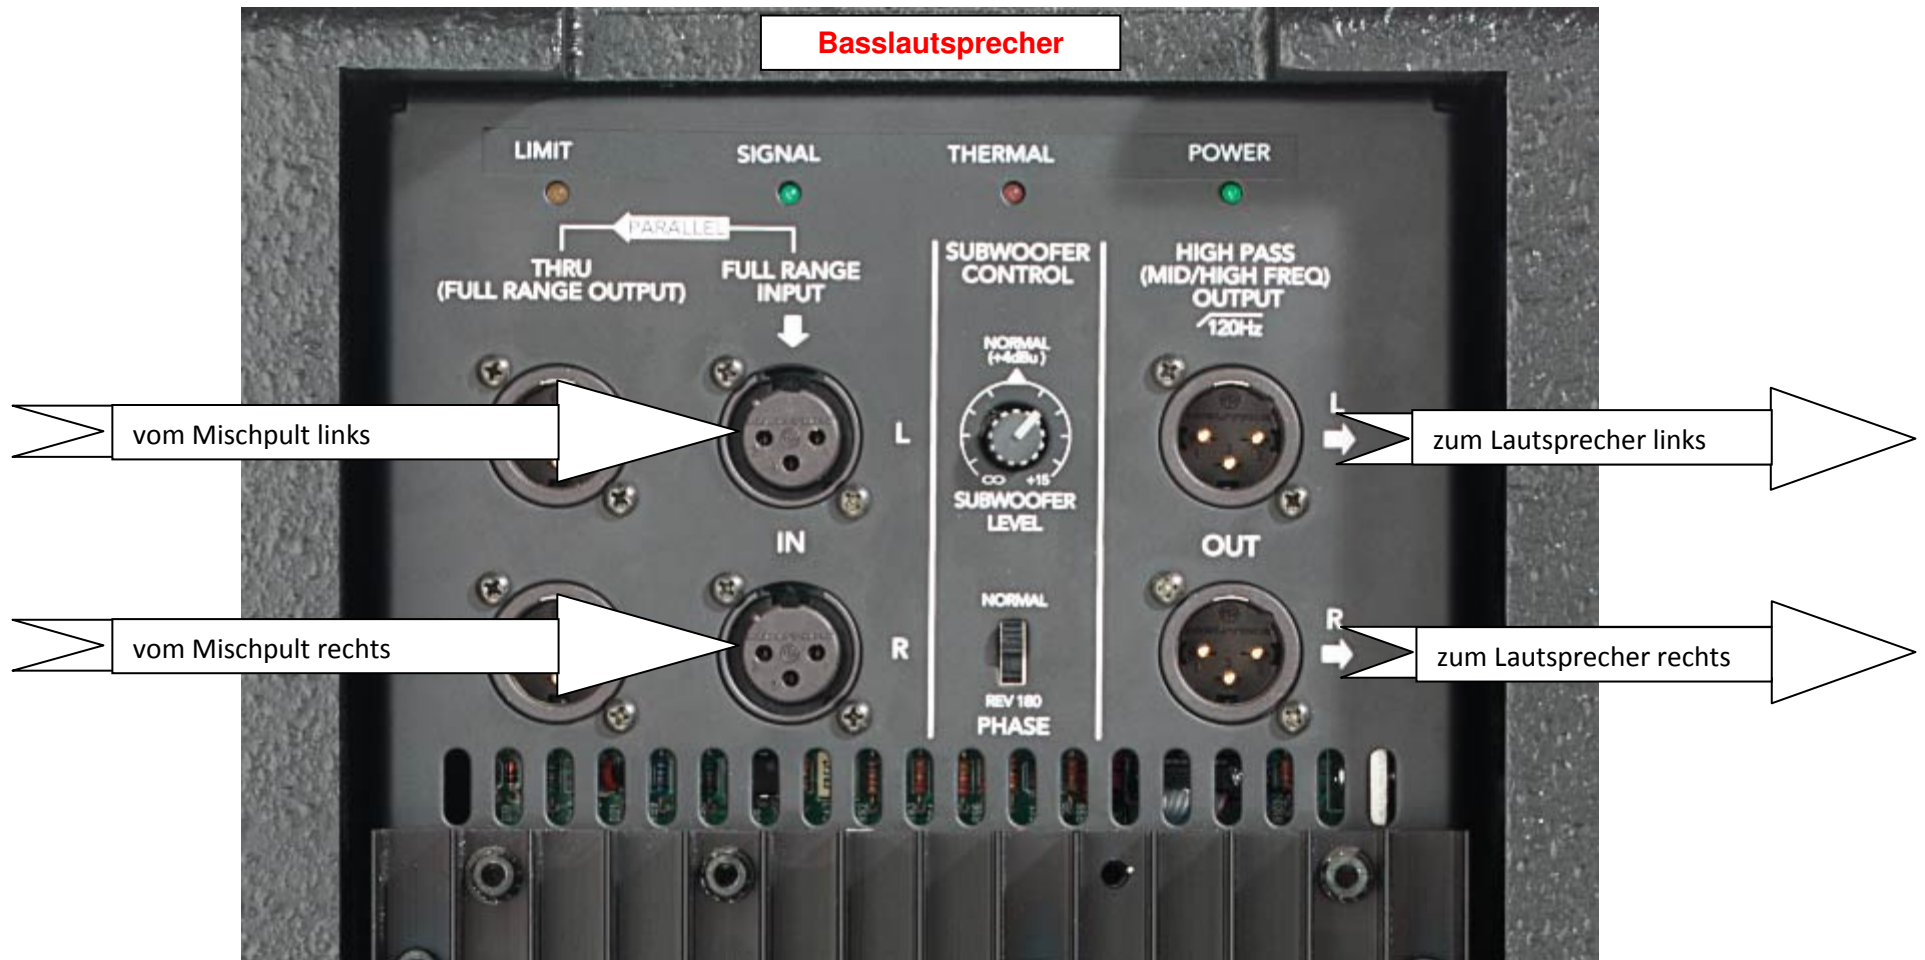

avitec – Eventtechnik * Sylvesteralle 2 * 22525 Hamburg

Telefon: 040 – 22 71 70 80 * Telefax: 040 – 22 71 72 80 * Mobil: 0172 – 402 52 96

Aufbauhilfe für 2 x Mackie SRM 450 (Topteil) + 1 x Mackie SWA 1501 (Bass)

Topteil Mackie SRM 450

vom Basslautsprecher